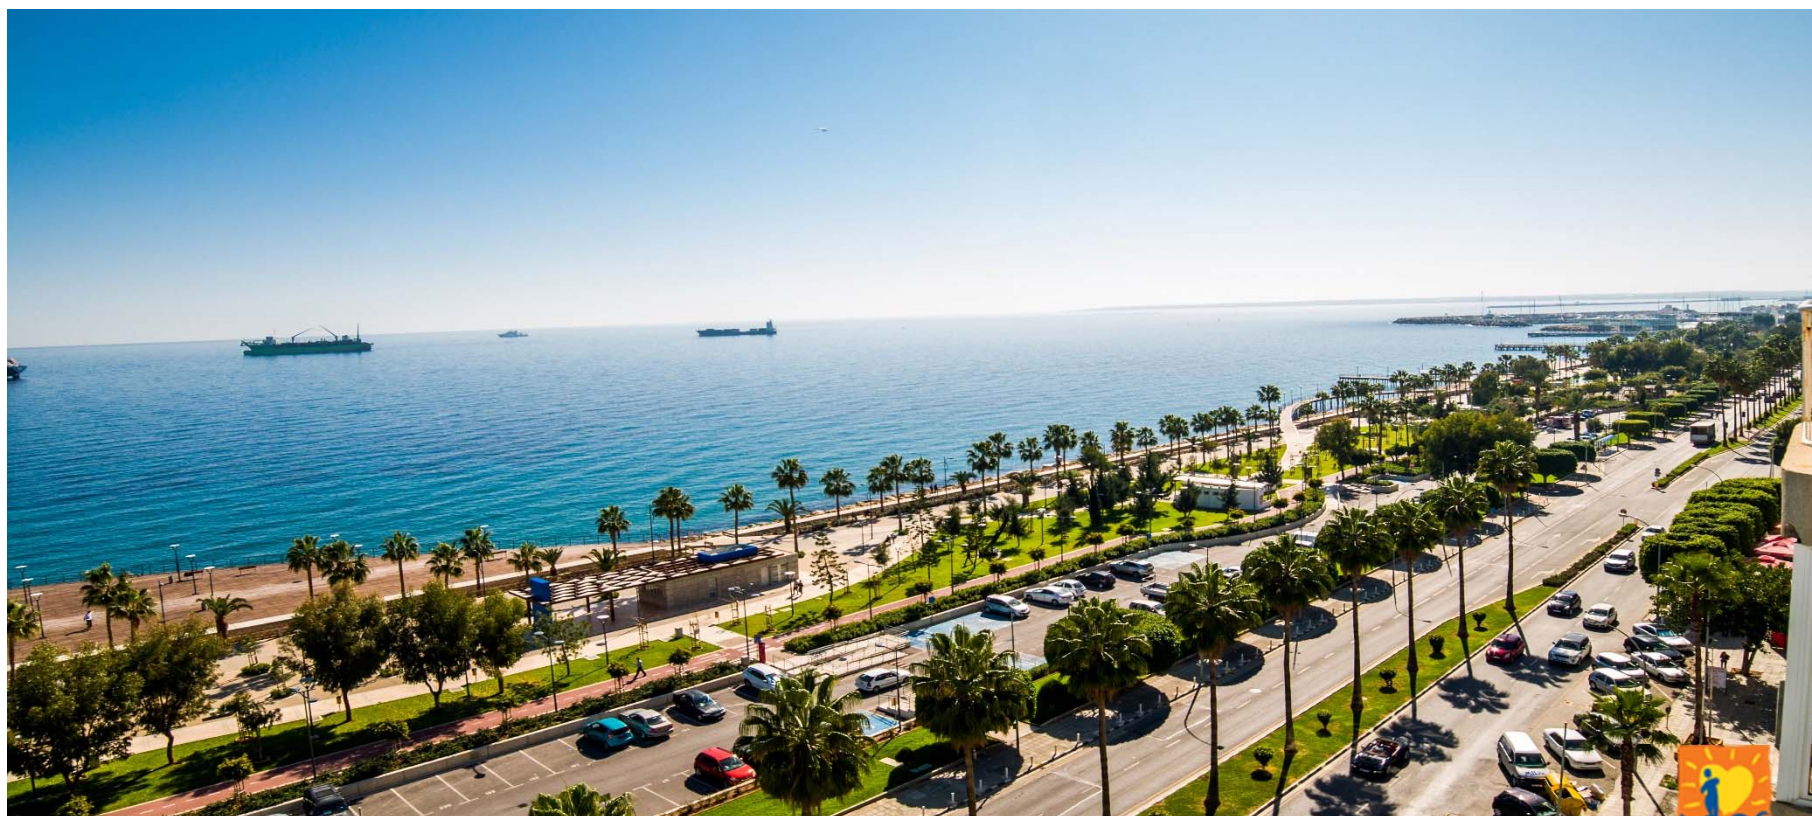

ΛΕΜΕΣΟΣ

Πηγή: www.visitcyprus.com

Οι θρύλοι των βασιλιάδων και των βασιλείων τους και η απαρχή της οινοποιίας στο νησί χαρακτηρίζουν την περιοχή της Λεμεσού, η οποία ενσωματώνει τόσο το αρχαίο και το σύγχρονο στοιχείο.

Γνωστή ως η περιοχή του κρασιού, των εορτασμών και των αρχαίων βασιλείων, η Λεμεσός αποτελείται από την κύρια πόλη - η οποία βρίσκεται ανάμεσα σε δύο σημαντικούς αρχαιολογικούς χώρους: την αρχαία πόλη-βασίλειό της Αμαθούντας στα ανατολικά και την αρχαία πόλη-βασίλειό του Κουρίου στα δυτικά και τις αγροτικές περιοχές με τα γραφικά ορεινά χωριά, όπου διατηρούνται ακόμα οι παλιές παραδόσεις και ασκούνται οι παραδοσιακές τέχνες.

Η Λεμεσός είναι η δεύτερη μεγαλύτερη πόλη της Κύπρου, το κύριο λιμάνι του νησιού και ένα πολυσύχναστο τουριστικό θέρετρο. Η Μαρίνα της Λεμεσού αποτελεί ένα μοναδικό στολίδι, ενώ τα εντυπωσιακά αρχαιολογικά μνημεία και η μήκους 15 χιλιομέτρων ακτή όπου βρίσκονται εστιατόρια, μπαρ, καφετέριες, καταστήματα και κέντρα ψυχαγωγίας συνθέτουν μια ακμάζουσα και πολύχρωμη πόλη.

Η περιοχή περιλαμβάνει επίσης δύο μοναδικούς υγρότοπους. Ο υδατοφράκτης Γερμασόγειας είναι ένα ήσυχο μέρος όπου μπορείτε να χαλαρώσετε, να κάνετε μια βόλτα, ή να βρείτε το ιδανικό σημείο για ψάρεμα με καλάμι, ενώ η Αλυκή Ακρωτηρίου είναι ιδανική για να παρατηρήσετε τη φύση και την άγρια πανίδα (κυρίως πουλιά). Η περιβαλλοντική σημασία της Αλυκής και της γύρω περιοχής προβάλλεται στις νέες εγκαταστάσεις του Περιβαλλοντικού Κέντρου Ακρωτηρίου.

Η περιοχή της Λεμεσού απλώνεται μέχρι και τις ηλιόλουστες νότιες πλαγιές της οροσειράς του Τροόδου, όπου οι αμπελώνες σχηματίζουν ένα ευχάριστο πράσινο φόντο για την πόλη της Λεμεσού. Τα ορεινά χωριά της περιοχής είναι ευρέως γνωστά ως «Κρασοχώρια», διατηρούν τις παλιές παραδόσεις της αμπελοουργίας και παράγουν μέχρι και σήμερα τα καλύτερα κρασιά του νησιού, καθώς και το φημισμένο γλυκό επιδόρπιο κρασί "Κουμανταρία", ένα από τα παλαιότερα κρασιά στον κόσμο. Οι επισκέπτες μπορούν επίσης να βρουν ένα ήσυχο, αγροτικό καταφύγιο ανάμεσα στα πολλά που προσφέρει η περιοχή, όπου μπορούν να απολαύσουν την πεζοπορία και την ποδηλασία στην εξοχή.

Με την παράδοση στην αμπελοουργία και την μαγευτική της ιστορία, από τις ακτές μέχρι και τα βουνά της, η περιοχή της Λεμεσού είναι γεμάτη από ευκαιρίες για νέες εμπειρίες για τους επισκέπτες.